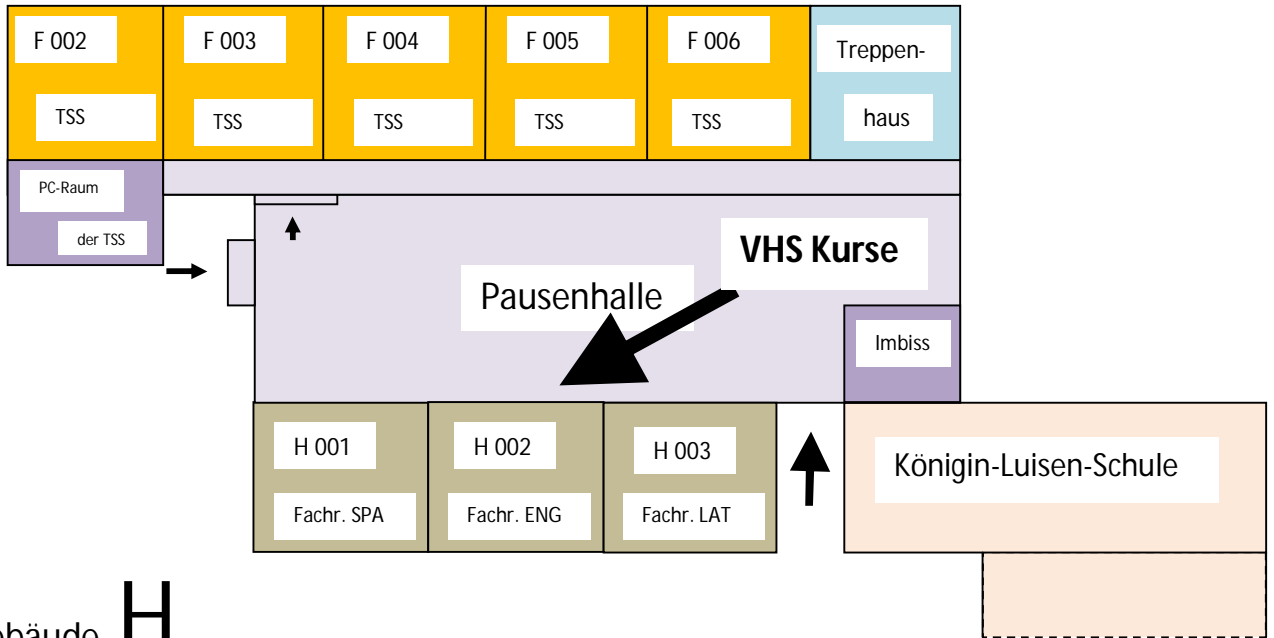

Lageplan der Theodor-Mommsen-Schule, Bad Oldesloe

Gebäude H

Erdgeschoss

Gebäude H

Obergeschoss